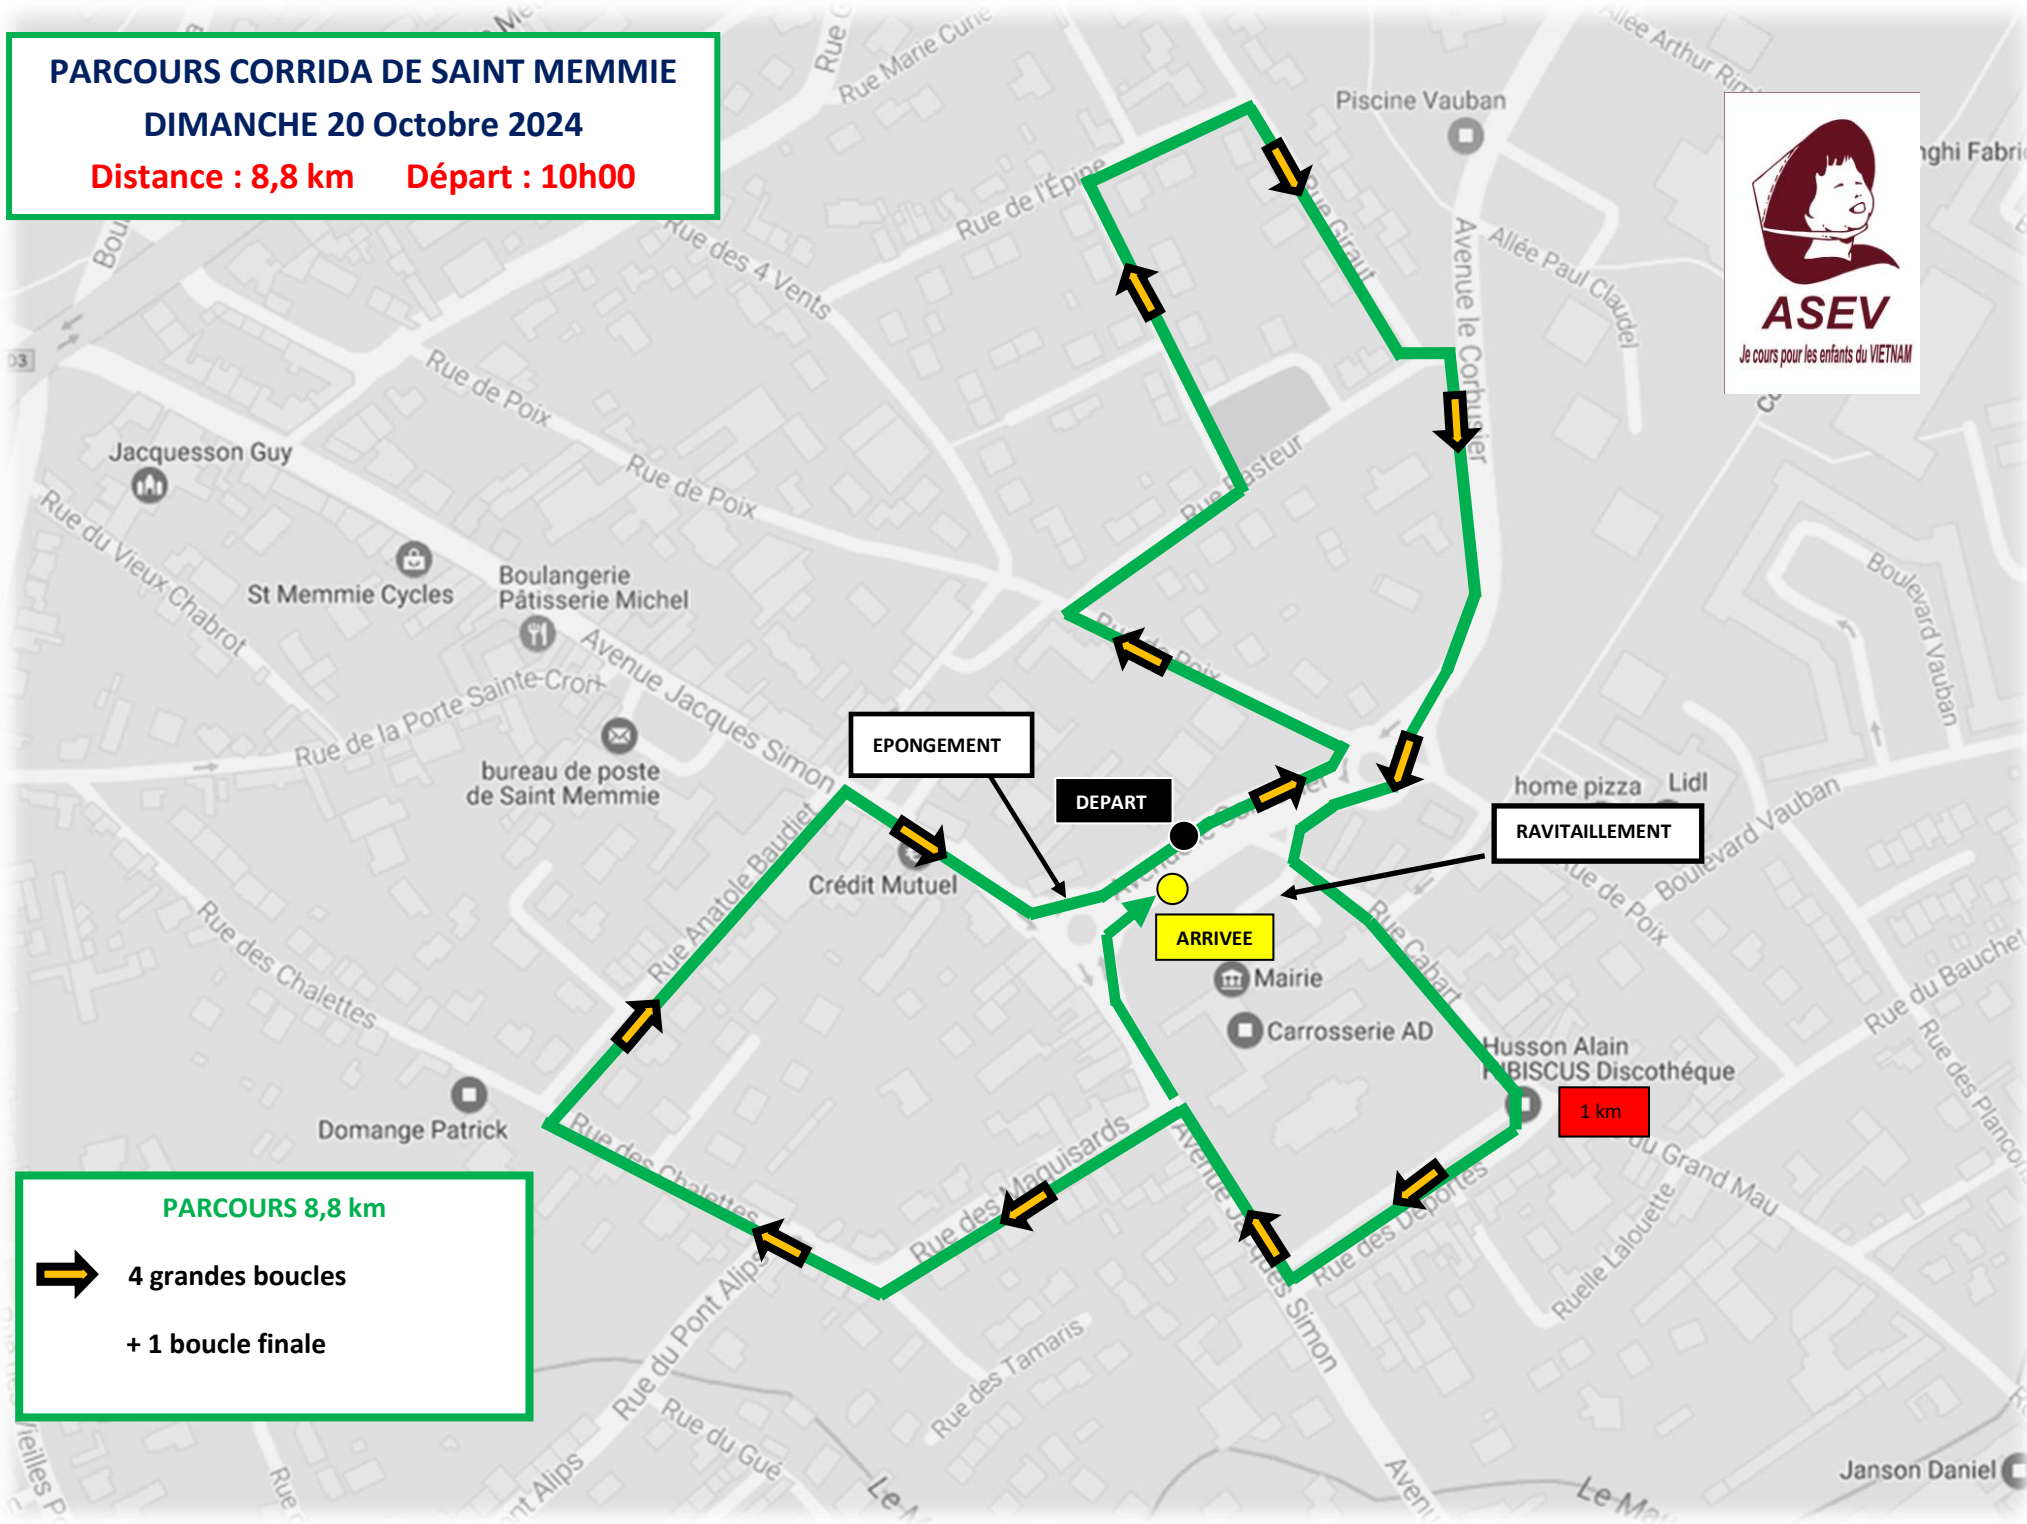

PARCOURS CORRIDA DE SAINT MEMMIE

DIMANCHE 20 Octobre 2024

Distance : 8,8 km Départ : 10h00

ASEV

Je cours pour les enfants du VIETNAM

EPONGEMENT

DEPART

ARRIVEE

RAVITAILLEMENT

1 km

PARCOURS 8,8 km

4 grandes boucles

+ 1 boucle finale