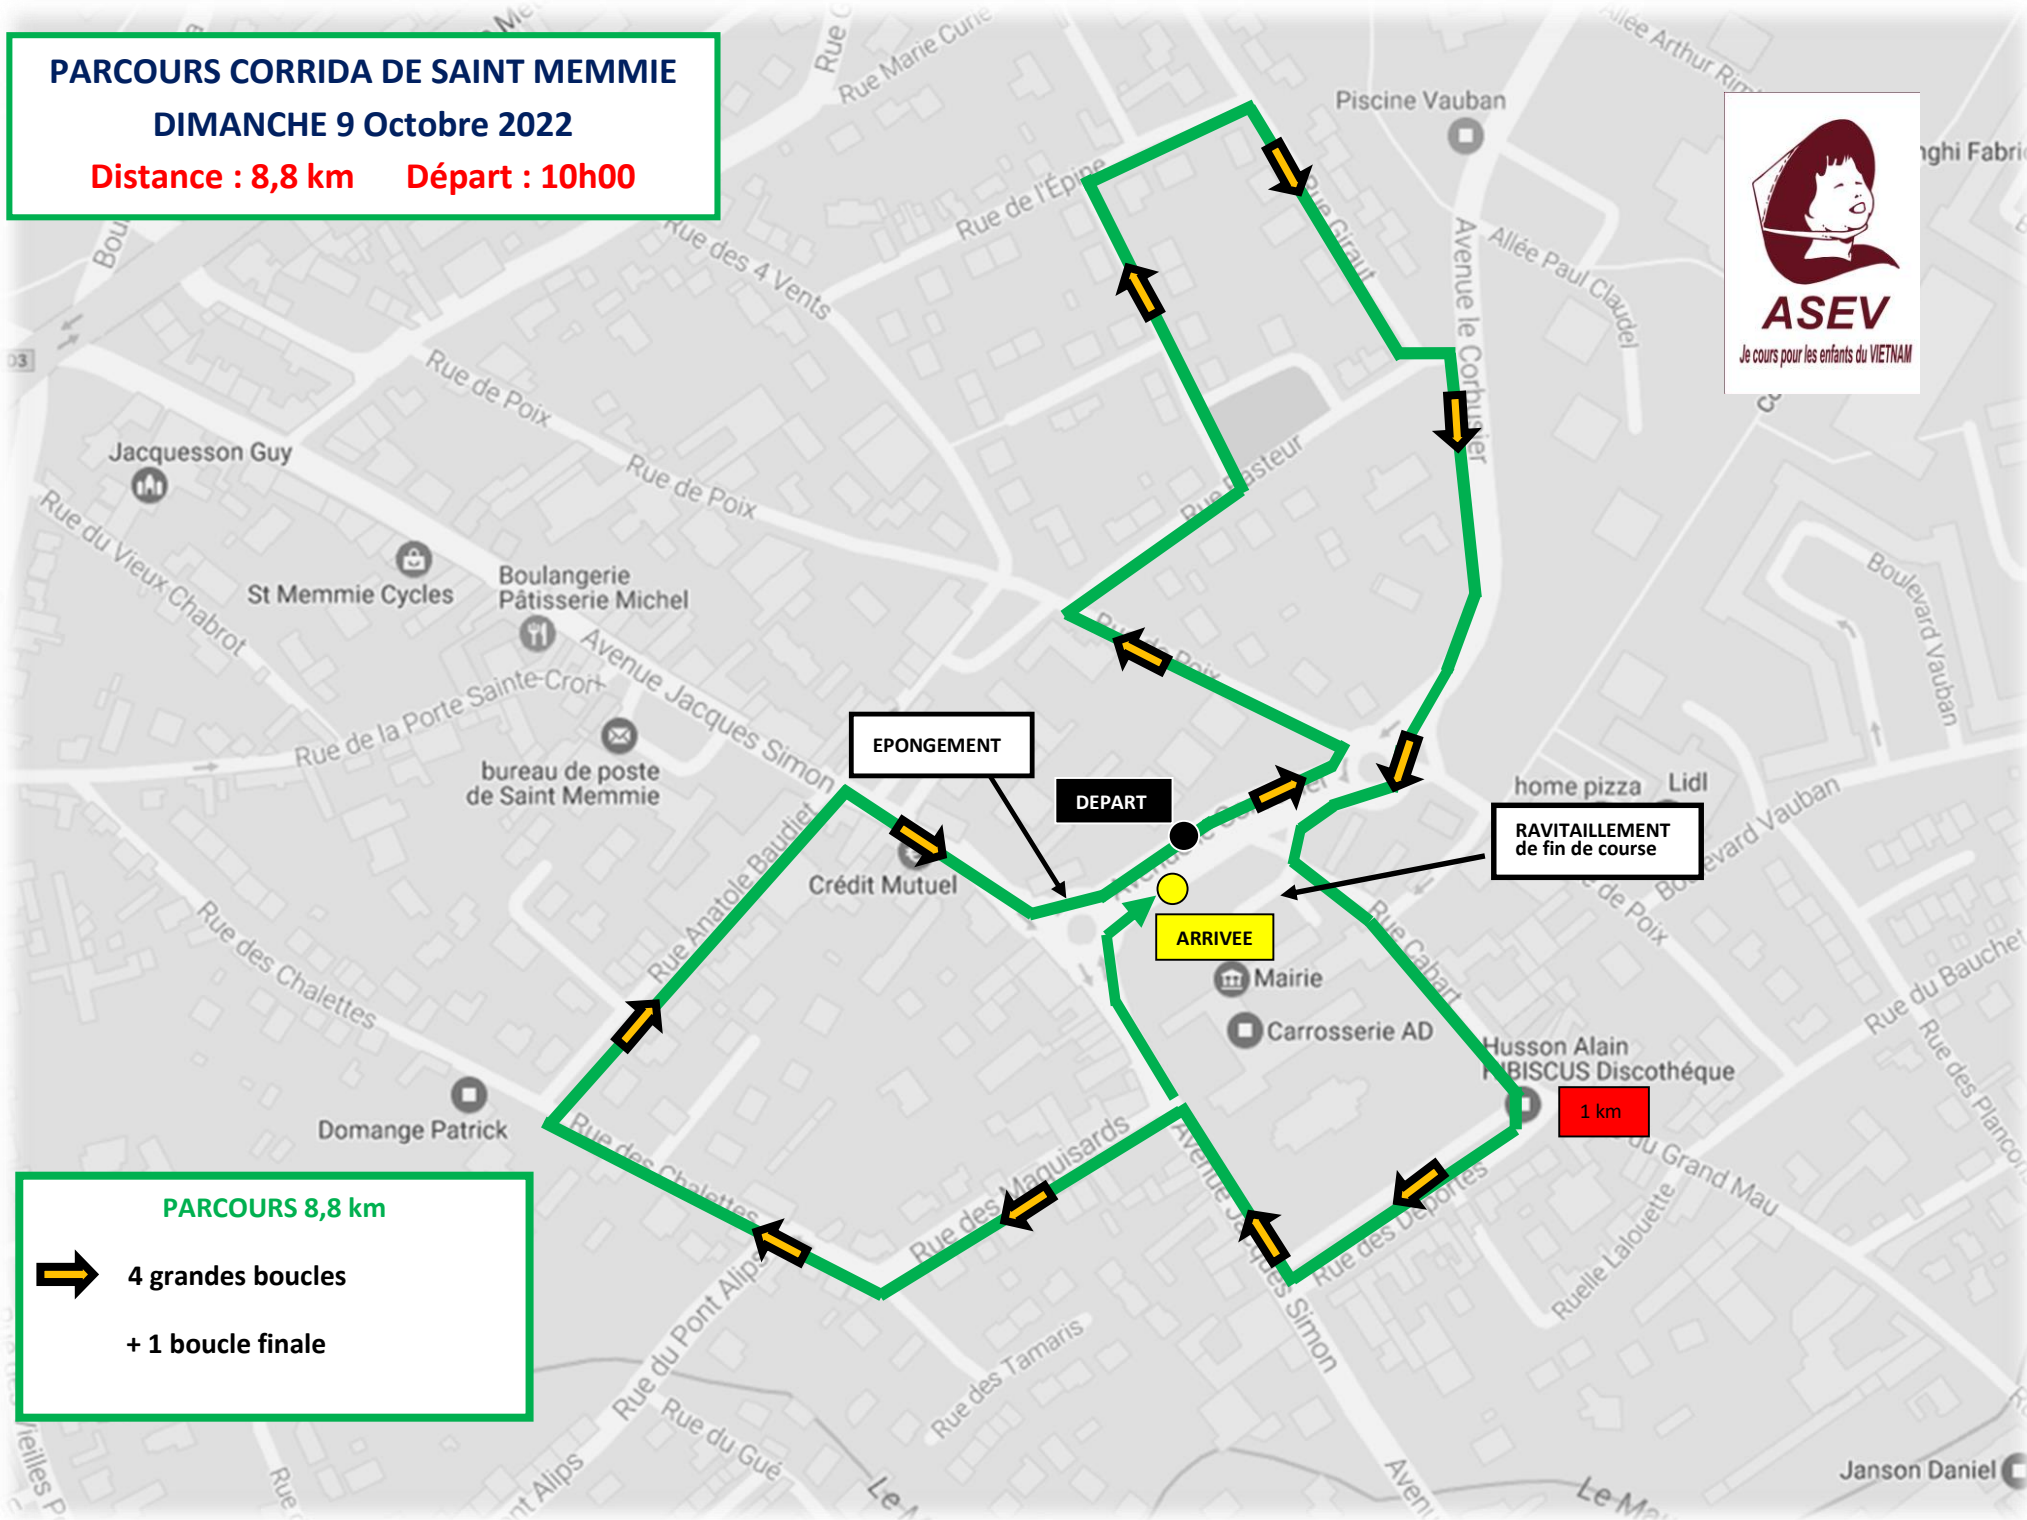

# PARCOURS CORRIDA DE SAINT MEMMIE

DIMANCHE 9 Octobre 2022

Distance : 8,8 km    Départ : 10h00

**PARCOURS 8,8 km**  
➡ 4 grandes boucles  
+ 1 boucle finale